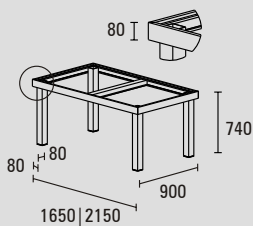

Afmeting [mm]

Bestelcode	Omschrijving	Euro	
		[incl btw]	
Tafelonderstel			
Vierkant 40mm | bovenzijde frame onder verstek | vv glasdoppen			
3 mm terugliggende poten 40x40mm [BxD] met zwarte kunststof doppen			
PSTF04160	160x90x73cm	1175,-	
PSTF04210	210x90x73cm	1221,-	
Tafelonderstel			
Vierkant 80mm | bovenzijde frame 80x40mm onder verstek | vv glasdoppen			
3 mm terugliggende poten 80x80mm [BxD] met zwarte kunststof doppen			
PSTF05160	160x90x73cm	1699,-	
PSTF05210	210x90x73cm	1783,-	
Tafelonderstel			
Pootstel 80x40mm onder verstek boven en onderzijde gelast			
Onderstel tbv <u>opliggende</u> glasplaat [apart bestellen]			
40 mm terugspringende bladragers 40x80mm [BxH] | zwarte kunststof doppen			
PSTJ08160	160x90x73cm	1699,-	
PSTJ08210	210x90x73cm	1783,-	
Tafelonderstel			
Pootstel 80x40mm onder verstek boven en onderzijde gelast			
Onderstel tbv <u>inliggende</u> glasplaat [apart bestellen]			
40 mm terugspringende bladragers 40x80mm [BxH] | zwarte kunststof doppen			
PSTJ08168	168x90x74cm	1699,-	
PSTJ08218	218x90x74cm	1783,-	
Nieuw! Tafelonderstel KALANG			
RVS bladrand voor inleg, max. dikte 14mm, o.a. glasplaat [apart bestellen]			
36 mm terugspringende poten 80x80mm [BxH] | zwarte kunststof doppen			
PSTK08165	165x95x74cm	1780,-	
PSTK08215	215x95x74cm	1961,-	
Nieuw! Tafeljuk			
Voor bevestiging onder houten werkbladen | 80x20mm profiel onder verstek gelast			
5 schroefgaten aan bovenzijde, | 2 RVS stelvoeten Ø50mm bereik +10mm			
PSJ08090	90x72x8cm	837,-	
PSJ08100	100x72x8cm	862,-	
PSJ08120	120x72x8cm	912,-	
Opties			
		Minder-| Meerprijs	Euro
			[incl btw]
	160x90x1cm glas geëtsd | gehard	+ / +	1035,-
	210x90x1cm glas geëtsd | gehard	+ / +	1363,-
nieuw!	Ophoogset tbv verhoogde glasplaat | 6 RVS bussen + / +		96,-
Let op!	tafelblad wordt 20mm hoger door toepassing van de set.