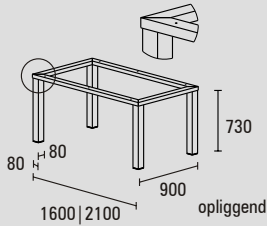

Afmeting [mm]

Bestelcode	Omschrijving	Euro	
		[incl btw]	
Tafelonderstel			
Vierkant 40mm | bovenzijde frame onder verstek | vv glasdoppen			
3 mm terugliggende poten 40x40mm [BxD] met zwarte kunststof doppen			
PSTF04160	160x90x73cm	1175,-	
PSTF04210	210x90x73cm	1221,-	
Tafelonderstel			
Vierkant 80mm | bovenzijde frame 80x40mm onder verstek | vv glasdoppen			
3 mm terugliggende poten 80x80mm [BxD] met zwarte kunststof doppen			
PSTF05160	160x90x73cm	1699,-	
PSTF05210	210x90x73cm	1783,-	
Tafelonderstel			
Pootstel 80x40mm onder verstek boven en onderzijde gelast			
Onderstel tbv <u>opliggende</u> glasplaat [apart bestellen]			
40 mm terugspringende bladragers 40x80mm [BxH] | zwarte kunststof doppen			
PSTJ08160	160x90x73cm	1699,-	
PSTJ08210	210x90x73cm	1783,-	
Tafelonderstel			
Pootstel 80x40mm onder verstek boven en onderzijde gelast			
Onderstel tbv <u>inliggende</u> glasplaat [apart bestellen]			
40 mm terugspringende bladragers 40x80mm [BxH] | zwarte kunststof doppen			
PSTJ08168	168x90x74cm	1699,-	
PSTJ08218	218x90x74cm	1783,-	
Nieuw! Tafelonderstel KALANG			
RVS bladrand voor inleg, max. dikte 14mm, o.a. glasplaat [apart bestellen]			
36 mm terugspringende poten 80x80mm [BxH] | zwarte kunststof doppen			
PSTK08165	165x95x74cm	1780,-	
PSTK08215	215x95x74cm	1961,-	
Nieuw! Tafeljuk			
Voor bevestiging onder houten werkbladen | 80x20mm profiel onder verstek gelast			
5 schroefgaten aan bovenzijde, | 2 RVS stelvoeten Ø50mm bereik +10mm			
PSJ08090	90x72x8cm	837,-	
PSJ08100	100x72x8cm	862,-	
PSJ08120	120x72x8cm	912,-	
Opties			
		Minder-| Meerprijs	Euro
			[incl btw]
	160x90x1cm glas geëtsd | gehard	+ / +	1035,-
	210x90x1cm glas geëtsd | gehard	+ / +	1363,-
nieuw!	Ophoogset tbv verhoogde glasplaat | 6 RVS bussen + / +		96,-
Let op!	tafelblad wordt 20mm hoger door toepassing van de set.