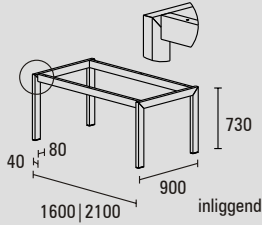

Afmeting [mm]

Bestelcode	Omschrijving	Euro	
		[incl btw]	
Tafelonderstel			
Vierkant 40mm | bovenzijde frame onder verstek | vv glasdoppen			
3 mm terugliggende poten 40x40mm [BxD] met zwarte kunststof doppen			
PSTF04160	160x90x73cm	1175,-	
PSTF04210	210x90x73cm	1221,-	
Tafelonderstel			
Vierkant 80mm | bovenzijde frame 80x40mm onder verstek | vv glasdoppen			
3 mm terugliggende poten 80x80mm [BxD] met zwarte kunststof doppen			
PSTF05160	160x90x73cm	1699,-	
PSTF05210	210x90x73cm	1783,-	
Tafelonderstel			
Pootstel 80x40mm onder verstek boven en onderzijde gelast			
Onderstel tbv <u>opliggende</u> glasplaat [apart bestellen]			
40 mm terugspringende bladragers 40x80mm [BxH] | zwarte kunststof doppen			
PSTJ08160	160x90x73cm	1699,-	
PSTJ08210	210x90x73cm	1783,-	
Tafelonderstel			
Pootstel 80x40mm onder verstek boven en onderzijde gelast			
Onderstel tbv <u>inliggende</u> glasplaat [apart bestellen]			
40 mm terugspringende bladragers 40x80mm [BxH] | zwarte kunststof doppen			
PSTJ08168	168x90x74cm	1699,-	
PSTJ08218	218x90x74cm	1783,-	
Nieuw! Tafelonderstel KALANG			
RVS bladrand voor inleg, max. dikte 14mm, o.a. glasplaat [apart bestellen]			
36 mm terugspringende poten 80x80mm [BxH] | zwarte kunststof doppen			
PSTK08165	165x95x74cm	1780,-	
PSTK08215	215x95x74cm	1961,-	
Nieuw! Tafeljuk			
Voor bevestiging onder houten werkbladen | 80x20mm profiel onder verstek gelast			
5 schroefgaten aan bovenzijde, | 2 RVS stelvoeten Ø50mm bereik +10mm			
PSJ08090	90x72x8cm	837,-	
PSJ08100	100x72x8cm	862,-	
PSJ08120	120x72x8cm	912,-	
Opties			
		Minder-| Meerprijs	Euro
			[incl btw]
	160x90x1cm glas geëtsd | gehard	+ / +	1035,-
	210x90x1cm glas geëtsd | gehard	+ / +	1363,-
nieuw!	Ophoogset tbv verhoogde glasplaat | 6 RVS bussen + / +		96,-
Let op!	tafelblad wordt 20mm hoger door toepassing van de set.