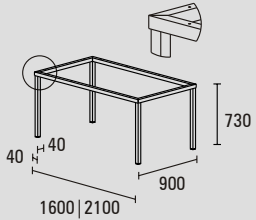

Afmeting [mm]

Bestelcode	Omschrijving	Euro	
		[incl btw]	
Tafelonderstel			
Vierkant 40mm | bovenzijde frame onder verstek | vv glasdoppen			
3 mm terugliggende poten 40x40mm [BxD] met zwarte kunststof doppen			
PSTF04160	160x90x73cm	1175,-	
PSTF04210	210x90x73cm	1221,-	
Tafelonderstel			
Vierkant 80mm | bovenzijde frame 80x40mm onder verstek | vv glasdoppen			
3 mm terugliggende poten 80x80mm [BxD] met zwarte kunststof doppen			
PSTF05160	160x90x73cm	1699,-	
PSTF05210	210x90x73cm	1783,-	
Tafelonderstel			
Pootstel 80x40mm onder verstek boven en onderzijde gelast			
Onderstel tbv <u>opliggende</u> glasplaat [apart bestellen]			
40 mm terugspringende bladragers 40x80mm [BxH] | zwarte kunststof doppen			
PSTJ08160	160x90x73cm	1699,-	
PSTJ08210	210x90x73cm	1783,-	
Tafelonderstel			
Pootstel 80x40mm onder verstek boven en onderzijde gelast			
Onderstel tbv <u>inliggende</u> glasplaat [apart bestellen]			
40 mm terugspringende bladragers 40x80mm [BxH] | zwarte kunststof doppen			
PSTJ08168	168x90x74cm	1699,-	
PSTJ08218	218x90x74cm	1783,-	
Nieuw! Tafelonderstel KALANG			
RVS bladrand voor inleg, max. dikte 14mm, o.a. glasplaat [apart bestellen]			
36 mm terugspringende poten 80x80mm [BxH] | zwarte kunststof doppen			
PSTK08165	165x95x74cm	1780,-	
PSTK08215	215x95x74cm	1961,-	
Nieuw! Tafeljuk			
Voor bevestiging onder houten werkbladen | 80x20mm profiel onder verstek gelast			
5 schroefgaten aan bovenzijde, | 2 RVS stelvoeten Ø50mm bereik +10mm			
PSJ08090	90x72x8cm	837,-	
PSJ08100	100x72x8cm	862,-	
PSJ08120	120x72x8cm	912,-	
Opties			
		Minder-| Meerprijs	Euro
			[incl btw]
	160x90x1cm glas geëtsd | gehard	+ / +	1035,-
	210x90x1cm glas geëtsd | gehard	+ / +	1363,-
nieuw!	Ophoogset tbv verhoogde glasplaat | 6 RVS bussen + / +		96,-
Let op!	tafelblad wordt 20mm hoger door toepassing van de set.