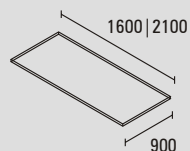

Afmeting [mm]

Bestelcode	Omschrijving	Euro	
		[incl btw]	
Tafelonderstel			
Vierkant 40mm | bovenzijde frame onder verstek | vv glasdoppen			
3 mm terugliggende poten 40x40mm [BxD] met zwarte kunststof doppen			
PSTF04160	160x90x73cm	1175,-	
PSTF04210	210x90x73cm	1221,-	
Tafelonderstel			
Vierkant 80mm | bovenzijde frame 80x40mm onder verstek | vv glasdoppen			
3 mm terugliggende poten 80x80mm [BxD] met zwarte kunststof doppen			
PSTF05160	160x90x73cm	1699,-	
PSTF05210	210x90x73cm	1783,-	
Tafelonderstel			
Pootstel 80x40mm onder verstek boven en onderzijde gelast			
Onderstel tbv <u>opliggende</u> glasplaat [apart bestellen]			
40 mm terugspringende bladragers 40x80mm [BxH] | zwarte kunststof doppen			
PSTJ08160	160x90x73cm	1699,-	
PSTJ08210	210x90x73cm	1783,-	
Tafelonderstel			
Pootstel 80x40mm onder verstek boven en onderzijde gelast			
Onderstel tbv <u>inliggende</u> glasplaat [apart bestellen]			
40 mm terugspringende bladragers 40x80mm [BxH] | zwarte kunststof doppen			
PSTJ08168	168x90x74cm	1699,-	
PSTJ08218	218x90x74cm	1783,-	
Nieuw! Tafelonderstel KALANG			
RVS bladrand voor inleg, max. dikte 14mm, o.a. glasplaat [apart bestellen]			
36 mm terugspringende poten 80x80mm [BxH] | zwarte kunststof doppen			
PSTK08165	165x95x74cm	1780,-	
PSTK08215	215x95x74cm	1961,-	
Nieuw! Tafeljuk			
Voor bevestiging onder houten werkbladen | 80x20mm profiel onder verstek gelast			
5 schroefgaten aan bovenzijde, | 2 RVS stelvoeten Ø50mm bereik +10mm			
PSJ08090	90x72x8cm	837,-	
PSJ08100	100x72x8cm	862,-	
PSJ08120	120x72x8cm	912,-	
Opties			
		Minder-| Meerprijs	Euro
			[incl btw]
	160x90x1cm glas geëtsd | gehard	+ / +	1035,-
	210x90x1cm glas geëtsd | gehard	+ / +	1363,-
nieuw!	Ophoogset tbv verhoogde glasplaat | 6 RVS bussen + / +		96,-
Let op!	tafelblad wordt 20mm hoger door toepassing van de set.