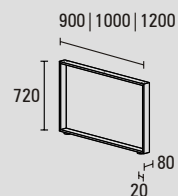

Afmeting [mm]

Bestelcode	Omschrijving	Euro	
		[incl btw]	
Tafelonderstel			
Vierkant 40mm | bovenzijde frame onder verstek | vv glasdoppen			
3 mm terugliggende poten 40x40mm [BxD] met zwarte kunststof doppen			
PSTF04160	160x90x73cm	1175,-	
PSTF04210	210x90x73cm	1221,-	
Tafelonderstel			
Vierkant 80mm | bovenzijde frame 80x40mm onder verstek | vv glasdoppen			
3 mm terugliggende poten 80x80mm [BxD] met zwarte kunststof doppen			
PSTF05160	160x90x73cm	1699,-	
PSTF05210	210x90x73cm	1783,-	
Tafelonderstel			
Pootstel 80x40mm onder verstek boven en onderzijde gelast			
Onderstel tbv <u>opliggende</u> glasplaat [apart bestellen]			
40 mm terugspringende bladragers 40x80mm [BxH] | zwarte kunststof doppen			
PSTJ08160	160x90x73cm	1699,-	
PSTJ08210	210x90x73cm	1783,-	
Tafelonderstel			
Pootstel 80x40mm onder verstek boven en onderzijde gelast			
Onderstel tbv <u>inliggende</u> glasplaat [apart bestellen]			
40 mm terugspringende bladragers 40x80mm [BxH] | zwarte kunststof doppen			
PSTJ08168	168x90x74cm	1699,-	
PSTJ08218	218x90x74cm	1783,-	
Nieuw! Tafelonderstel KALANG			
RVS bladrand voor inleg, max. dikte 14mm, o.a. glasplaat [apart bestellen]			
36 mm terugspringende poten 80x80mm [BxH] | zwarte kunststof doppen			
PSTK08165	165x95x74cm	1780,-	
PSTK08215	215x95x74cm	1961,-	
Nieuw! Tafeljuk			
Voor bevestiging onder houten werkbladen | 80x20mm profiel onder verstek gelast			
5 schroefgaten aan bovenzijde, | 2 RVS stelvoeten Ø50mm bereik +10mm			
PSJ08090	90x72x8cm	837,-	
PSJ08100	100x72x8cm	862,-	
PSJ08120	120x72x8cm	912,-	
Opties			
		Minder-| Meerprijs	Euro
			[incl btw]
	160x90x1cm glas geëtsd | gehard	+ / +	1035,-
	210x90x1cm glas geëtsd | gehard	+ / +	1363,-
nieuw!	Ophoogset tbv verhoogde glasplaat | 6 RVS bussen + / +		96,-
Let op!	tafelblad wordt 20mm hoger door toepassing van de set.