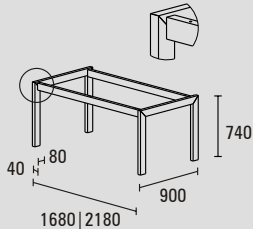

Afmeting [mm]

Bestelcode	Omschrijving	Euro	
		[incl btw]	
Tafelonderstel			
Vierkant 40mm | bovenzijde frame onder verstek | vv glasdoppen			
3 mm terugliggende poten 40x40mm [BxD] met zwarte kunststof doppen			
PSTF04160	160x90x73cm	1175,-	
PSTF04210	210x90x73cm	1221,-	
Tafelonderstel			
Vierkant 80mm | bovenzijde frame 80x40mm onder verstek | vv glasdoppen			
3 mm terugliggende poten 80x80mm [BxD] met zwarte kunststof doppen			
PSTF05160	160x90x73cm	1699,-	
PSTF05210	210x90x73cm	1783,-	
Tafelonderstel			
Pootstel 80x40mm onder verstek boven en onderzijde gelast			
Onderstel tbv <u>opliggende</u> glasplaat [apart bestellen]			
40 mm terugspringende bladragers 40x80mm [BxH] | zwarte kunststof doppen			
PSTJ08160	160x90x73cm	1699,-	
PSTJ08210	210x90x73cm	1783,-	
Tafelonderstel			
Pootstel 80x40mm onder verstek boven en onderzijde gelast			
Onderstel tbv <u>inliggende</u> glasplaat [apart bestellen]			
40 mm terugspringende bladragers 40x80mm [BxH] | zwarte kunststof doppen			
PSTJ08168	168x90x74cm	1699,-	
PSTJ08218	218x90x74cm	1783,-	
Nieuw! Tafelonderstel KALANG			
RVS bladrand voor inleg, max. dikte 14mm, o.a. glasplaat [apart bestellen]			
36 mm terugspringende poten 80x80mm [BxH] | zwarte kunststof doppen			
PSTK08165	165x95x74cm	1780,-	
PSTK08215	215x95x74cm	1961,-	
Nieuw! Tafeljuk			
Voor bevestiging onder houten werkbladen | 80x20mm profiel onder verstek gelast			
5 schroefgaten aan bovenzijde, | 2 RVS stelvoeten Ø50mm bereik +10mm			
PSJ08090	90x72x8cm	837,-	
PSJ08100	100x72x8cm	862,-	
PSJ08120	120x72x8cm	912,-	
Opties			
		Minder-| Meerprijs	Euro
			[incl btw]
	160x90x1cm glas geëtsd | gehard	+ / +	1035,-
	210x90x1cm glas geëtsd | gehard	+ / +	1363,-
nieuw!	Ophoogset tbv verhoogde glasplaat | 6 RVS bussen + / +		96,-
Let op!	tafelblad wordt 20mm hoger door toepassing van de set.