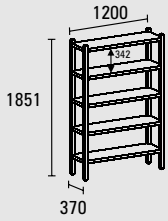

PS060SCH | PS060PR

Afmeting [mm]

| Bestelcode | Omschrijving | Euro <i>[incl btw]</i> |
|------------|---|---------------------------|
| PWR060T | Wijnrek tussenbouw Afm. 60x33x4cm opbergcapaciteit 6 wijnflessen | 113,- |
| PWR090T | Wijnrek tussenbouw Afm. 90x33x4cm opbergcapaciteit 10 wijnflessen | 133,- |
| PWR120T | Wijnrek tussenbouw Afm. 120x33x4cm opbergcapaciteit 13 wijnflessen | 154,- |
| PS060SCH | Legbord tussenbouw Afm. 60x53x4cm | 207,- |
| PS090SCH | Legbord tussenbouw Afm. 90x53x4cm | 219,- |
| PS120SCH | Legbord tussenbouw Afm. 120x53x4cm | 230,- |
| PS060PR | Pannerooster tussenbouw Afm. 60x53x4cm | 426,- |
| PS090PR | Pannerooster tussenbouw Afm. 90x53x4cm | 437,- |
| PS120PR | Pannerooster tussenbouw Afm. 120x53x4cm | 454,- |

Stelling PS120ST5L

- Uitvoering** Stelling | 5 gelaste legborden
- Afmeting** Breedte 120cm | koker 4x4cm | legborddikte 4cm
- Materiaal** RVS geborsteld
- Bijzonderheden** Vrijstaand toepasbaar
4 zwarte kunststof stelvoeten en -doppen

Uitgebreide maatwerk mogelijkheden via ABK InnoVent
Breedte | diepte | hoogte | klantspecificatie

Afmeting [mm]

| Bestelcode | Omschrijving | Euro |
|------------|--|---------------------|
| PS120ST5L | Stelling Vrijstaand toe te passen 5 ingelaste legborden Zwarte kunststof stelvoeten en -doppen | [incl btw] 978,- |