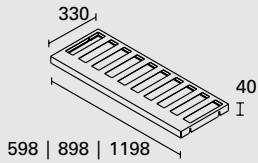

Wijnrek tussenbouw

PWR120T [2x]

Uitvoering

Tussenbouwrekken en legborden

Afmeting

Breedte 60 | 90 | 120cm

Materiaal

RVS geborsteld

Bijzonderheden

Bevestiging aan zijkanten met schroeven [meegeleverd]
Universeel toepasbaar

Uitgebreide maatwerk mogelijkheden via ABK InnoVent
Breedte | diepte | dikte | klantspecificatie

Legbord en pannenkoekenrooster tussenbouw

PS060SCH | PS060PR

Afmeting [mm]

| Bestelcode | Omschrijving | Euro <i>[incl btw]</i> |
|------------|---|---------------------------|
| PWR060T | Wijnrek tussenbouw Afm. 60x33x4cm opbergcapaciteit 6 wijnflessen | 113,- |
| PWR090T | Wijnrek tussenbouw Afm. 90x33x4cm opbergcapaciteit 10 wijnflessen | 133,- |
| PWR120T | Wijnrek tussenbouw Afm. 120x33x4cm opbergcapaciteit 13 wijnflessen | 154,- |
| PS060SCH | Legbord tussenbouw Afm. 60x53x4cm | 207,- |
| PS090SCH | Legbord tussenbouw Afm. 90x53x4cm | 219,- |
| PS120SCH | Legbord tussenbouw Afm. 120x53x4cm | 230,- |
| PS060PR | Pannerooster tussenbouw Afm. 60x53x4cm | 426,- |
| PS090PR | Pannerooster tussenbouw Afm. 90x53x4cm | 437,- |
| PS120PR | Pannerooster tussenbouw Afm. 120x53x4cm | 454,- |

Stelling PS120ST5L

- Uitvoering** Stelling | 5 gelaste legborden
- Afmeting** Breedte 120cm | koker 4x4cm | legborddikte 4cm
- Materiaal** RVS geborsteld
- Bijzonderheden** Vrijstaand toepasbaar
4 zwarte kunststof stelvoeten en -doppen