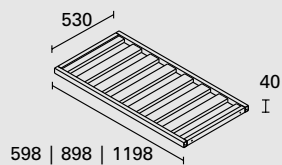

Wijnrek tussenbouw

PWR120T [2x]

Uitvoering

Tussenbouwrekken en legborden

Afmeting

Breedte 60 | 90 | 120cm

Materiaal

RVS geborsteld

Bijzonderheden

Bevestiging aan zijkanten met schroeven [meegeleverd]
Universeel toepasbaar

Uitgebreide maatwerk mogelijkheden via ABK InnoVent
Breedte | diepte | dikte | klantspecificatie

Legbord en pannenkoekenrooster tussenbouw

PS060SCH | PS060PR

Afmeting [mm]

| Bestelcode | Omschrijving | Euro <i>[incl btw]</i> |
|------------|---|---------------------------|
| PWR060T | Wijnrek tussenbouw Afm. 60x33x4cm opbergcapaciteit 6 wijnflessen | 113,- |
| PWR090T | Wijnrek tussenbouw Afm. 90x33x4cm opbergcapaciteit 10 wijnflessen | 133,- |
| PWR120T | Wijnrek tussenbouw Afm. 120x33x4cm opbergcapaciteit 13 wijnflessen | 154,- |
| PS060SCH | Legbord tussenbouw Afm. 60x53x4cm | 207,- |
| PS090SCH | Legbord tussenbouw Afm. 90x53x4cm | 219,- |
| PS120SCH | Legbord tussenbouw Afm. 120x53x4cm | 230,- |
| PS060PR | Pannerooster tussenbouw Afm. 60x53x4cm | 426,- |
| PS090PR | Pannerooster tussenbouw Afm. 90x53x4cm | 437,- |
| PS120PR | Pannerooster tussenbouw Afm. 120x53x4cm | 454,- |

Stelling PS120ST5L

- Uitvoering** Stelling | 5 gelaste legborden
- Afmeting** Breedte 120cm | koker 4x4cm | legborddikte 4cm
- Materiaal** RVS geborsteld
- Bijzonderheden** Vrijstaand toepasbaar
4 zwarte kunststof stelvoeten en -doppen