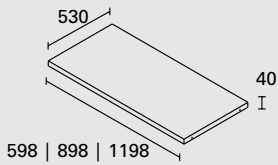

Wijnrek tussenbouw

PWR120T [2x]

Uitvoering

Tussenbouwrekken en legborden

Afmeting

Breedte 60 | 90 | 120cm

Materiaal

RVS geborsteld

Bijzonderheden

Bevestiging aan zijkanten met schroeven [meegeleverd]
Universeel toepasbaar

Uitgebreide maatwerk mogelijkheden via ABK InnoVent
Breedte | diepte | dikte | klantspecificatie

Legbord en pannenkoekenrooster tussenbouw

PS060SCH | PS060PR

Afmeting [mm]

| Bestelcode | Omschrijving | Euro <i>[incl btw]</i> |
|------------|---|---------------------------|
| PWR060T | Wijnrek tussenbouw Afm. 60x33x4cm opbergcapaciteit 6 wijnflessen | 113,- |
| PWR090T | Wijnrek tussenbouw Afm. 90x33x4cm opbergcapaciteit 10 wijnflessen | 133,- |
| PWR120T | Wijnrek tussenbouw Afm. 120x33x4cm opbergcapaciteit 13 wijnflessen | 154,- |
| PS060SCH | Legbord tussenbouw Afm. 60x53x4cm | 207,- |
| PS090SCH | Legbord tussenbouw Afm. 90x53x4cm | 219,- |
| PS120SCH | Legbord tussenbouw Afm. 120x53x4cm | 230,- |
| PS060PR | Pannerooster tussenbouw Afm. 60x53x4cm | 426,- |
| PS090PR | Pannerooster tussenbouw Afm. 90x53x4cm | 437,- |
| PS120PR | Pannerooster tussenbouw Afm. 120x53x4cm | 454,- |

Stelling PS120ST5L

- Uitvoering** Stelling | 5 gelaste legborden
- Afmeting** Breedte 120cm | koker 4x4cm | legborddikte 4cm
- Materiaal** RVS geborsteld
- Bijzonderheden** Vrijstaand toepasbaar
4 zwarte kunststof stelvoeten en -doppen