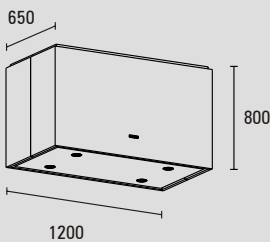

Afmeting [mm]

Bestelcode	Omschrijving	Euro
		<i>[incl btw]</i>
PA12090WS	Wandschouw 90x52x80cm Verlichting 2x20W | 1 filter | aansluitwaarde 240W Afvoer Ø 150mm | Ø 180mm bij <u>externe motor</u> toepassing	2565,-
<u>Hoogte op maat</u>	Elke gewenste hoogte 40-110cm	112,-
PA12120WS	Wandschouw 120x52x80cm Verlichting 3x20W | 2 filter | aansluitwaarde 240W Afvoer Ø 150mm | Ø 180mm bij <u>externe motor</u> toepassing	3080,-
<u>Hoogte op maat</u>	Elke gewenste hoogte 40-110cm	112,-
PA82090ES	Eilandschouw 90x65x80cm Verlichting 4x20W | 1 filter | aansluitwaarde 280W Afvoer Ø 150mm | Ø 180mm bij <u>externe motor</u> toepassing	2789,-
<u>Hoogte op maat</u>	Elke gewenste hoogte 40-110cm	112,-
PA82120ES	Eilandschouw 120x65x80cm Verlichting 4x20W | 1 filter | aansluitwaarde 280W Afvoer Ø 150mm | Ø 180mm bij <u>externe motor</u> toepassing	3349,-
<u>Hoogte op maat</u>	Elke gewenste hoogte 40-110cm	112,-
PA82150ES	Eilandschouw 150x65x80cm Verlichting 8x20W | 2 filters | aansluitwaarde 360W Afvoer Ø 150mm | Ø 180mm bij <u>externe motor</u> toepassing	3853,-
<u>Hoogte op maat</u>	Elke gewenste hoogte 40-110cm	112,-
Opties	Minder- | Meerprijs	Euro
		<i>[incl btw]</i>
	Externe motor uitvoering <i>[motor apart bestellen]</i>	- / - 180,-
	Recirculatie uitv. excl. wasb. koolstoffilters	+ / + 113,-
	CMVR uitvoering excl. wasb. koolstoffilters	+ / + 189,-
	Wasbaar koolstoffilter | per filter	+ / + 111,-
PAKF02	Vervangingskoolstoffilter | per filter	+ / + 95,-