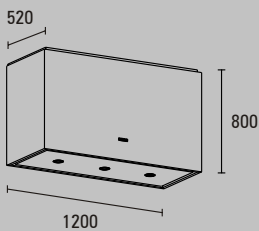

Afmeting [mm]

Bestelcode	Omschrijving	Euro
		<i>[incl btw]</i>
PA12090WS	Wandschouw 90x52x80cm Verlichting 2x20W | 1 filter | aansluitwaarde 240W Afvoer Ø 150mm | Ø 180mm bij <u>externe motor</u> toepassing	2565,-
<u>Hoogte op maat</u>	Elke gewenste hoogte 40-110cm	112,-
PA12120WS	Wandschouw 120x52x80cm Verlichting 3x20W | 2 filter | aansluitwaarde 240W Afvoer Ø 150mm | Ø 180mm bij <u>externe motor</u> toepassing	3080,-
<u>Hoogte op maat</u>	Elke gewenste hoogte 40-110cm	112,-
PA82090ES	Eilandschouw 90x65x80cm Verlichting 4x20W | 1 filter | aansluitwaarde 280W Afvoer Ø 150mm | Ø 180mm bij <u>externe motor</u> toepassing	2789,-
<u>Hoogte op maat</u>	Elke gewenste hoogte 40-110cm	112,-
PA82120ES	Eilandschouw 120x65x80cm Verlichting 4x20W | 1 filter | aansluitwaarde 280W Afvoer Ø 150mm | Ø 180mm bij <u>externe motor</u> toepassing	3349,-
<u>Hoogte op maat</u>	Elke gewenste hoogte 40-110cm	112,-
PA82150ES	Eilandschouw 150x65x80cm Verlichting 8x20W | 2 filters | aansluitwaarde 360W Afvoer Ø 150mm | Ø 180mm bij <u>externe motor</u> toepassing	3853,-
<u>Hoogte op maat</u>	Elke gewenste hoogte 40-110cm	112,-
Opties	Minder- | Meerprijs	Euro
		<i>[incl btw]</i>
	Externe motor uitvoering <i>[motor apart bestellen]</i>	- / - 180,-
	Recirculatie uitv. excl. wasb. koolstoffilters	+ / + 113,-
	CMVR uitvoering excl. wasb. koolstoffilters	+ / + 189,-
	Wasbaar koolstoffilter | per filter	+ / + 111,-
PAKF02	Vervangingskoolstoffilter | per filter	+ / + 95,-