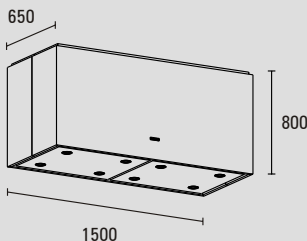

Afmeting [mm]

Bestelcode	Omschrijving	Euro
		<i>[incl btw]</i>
PA12090WS	Wandschouw 90x52x80cm Verlichting 2x20W | 1 filter | aansluitwaarde 240W Afvoer Ø 150mm | Ø 180mm bij <u>externe motor</u> toepassing	2565,-
<u>Hoogte op maat</u>	Elke gewenste hoogte 40-110cm	112,-
PA12120WS	Wandschouw 120x52x80cm Verlichting 3x20W | 2 filter | aansluitwaarde 240W Afvoer Ø 150mm | Ø 180mm bij <u>externe motor</u> toepassing	3080,-
<u>Hoogte op maat</u>	Elke gewenste hoogte 40-110cm	112,-
PA82090ES	Eilandschouw 90x65x80cm Verlichting 4x20W | 1 filter | aansluitwaarde 280W Afvoer Ø 150mm | Ø 180mm bij <u>externe motor</u> toepassing	2789,-
<u>Hoogte op maat</u>	Elke gewenste hoogte 40-110cm	112,-
PA82120ES	Eilandschouw 120x65x80cm Verlichting 4x20W | 1 filter | aansluitwaarde 280W Afvoer Ø 150mm | Ø 180mm bij <u>externe motor</u> toepassing	3349,-
<u>Hoogte op maat</u>	Elke gewenste hoogte 40-110cm	112,-
PA82150ES	Eilandschouw 150x65x80cm Verlichting 8x20W | 2 filters | aansluitwaarde 360W Afvoer Ø 150mm | Ø 180mm bij <u>externe motor</u> toepassing	3853,-
<u>Hoogte op maat</u>	Elke gewenste hoogte 40-110cm	112,-
Opties	Minder- | Meerprijs	Euro
		<i>[incl btw]</i>
	Externe motor uitvoering <i>[motor apart bestellen]</i>	- / - 180,-
	Recirculatie uitv. excl. wasb. koolstoffilters	+ / + 113,-
	CMVR uitvoering excl. wasb. koolstoffilters	+ / + 189,-
	Wasbaar koolstoffilter | per filter	+ / + 111,-
PAKF02	Vervangingskoolstoffilter | per filter	+ / + 95,-