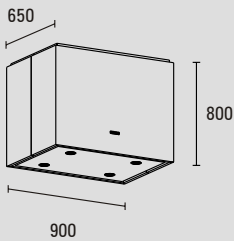

Afmeting [mm]

Bestelcode	Omschrijving	Euro
		<i>[incl btw]</i>
PA12090WS	Wandschouw 90x52x80cm Verlichting 2x20W | 1 filter | aansluitwaarde 240W Afvoer Ø 150mm | Ø 180mm bij <u>externe motor</u> toepassing	2565,-
<u>Hoogte op maat</u>	Elke gewenste hoogte 40-110cm	112,-
PA12120WS	Wandschouw 120x52x80cm Verlichting 3x20W | 2 filter | aansluitwaarde 240W Afvoer Ø 150mm | Ø 180mm bij <u>externe motor</u> toepassing	3080,-
<u>Hoogte op maat</u>	Elke gewenste hoogte 40-110cm	112,-
PA82090ES	Eilandschouw 90x65x80cm Verlichting 4x20W | 1 filter | aansluitwaarde 280W Afvoer Ø 150mm | Ø 180mm bij <u>externe motor</u> toepassing	2789,-
<u>Hoogte op maat</u>	Elke gewenste hoogte 40-110cm	112,-
PA82120ES	Eilandschouw 120x65x80cm Verlichting 4x20W | 1 filter | aansluitwaarde 280W Afvoer Ø 150mm | Ø 180mm bij <u>externe motor</u> toepassing	3349,-
<u>Hoogte op maat</u>	Elke gewenste hoogte 40-110cm	112,-
PA82150ES	Eilandschouw 150x65x80cm Verlichting 8x20W | 2 filters | aansluitwaarde 360W Afvoer Ø 150mm | Ø 180mm bij <u>externe motor</u> toepassing	3853,-
<u>Hoogte op maat</u>	Elke gewenste hoogte 40-110cm	112,-
Opties	Minder- | Meerprijs	Euro
		<i>[incl btw]</i>
	Externe motor uitvoering <i>[motor apart bestellen]</i>	- / - 180,-
	Recirculatie uitv. excl. wasb. koolstoffilters	+ / + 113,-
	CMVR uitvoering excl. wasb. koolstoffilters	+ / + 189,-
	Wasbaar koolstoffilter | per filter	+ / + 111,-
PAKF02	Vervangingskoolstoffilter | per filter	+ / + 95,-