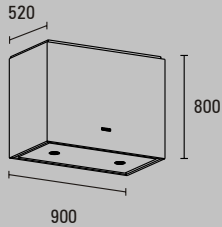

Afmeting [mm]

Bestelcode	Omschrijving	Euro
		<i>[incl btw]</i>
PA12090WS	Wandschouw 90x52x80cm Verlichting 2x20W | 1 filter | aansluitwaarde 240W Afvoer Ø 150mm | Ø 180mm bij <u>externe motor</u> toepassing	2565,-
<u>Hoogte op maat</u>	Elke gewenste hoogte 40-110cm	112,-
PA12120WS	Wandschouw 120x52x80cm Verlichting 3x20W | 2 filter | aansluitwaarde 240W Afvoer Ø 150mm | Ø 180mm bij <u>externe motor</u> toepassing	3080,-
<u>Hoogte op maat</u>	Elke gewenste hoogte 40-110cm	112,-
PA82090ES	Eilandschouw 90x65x80cm Verlichting 4x20W | 1 filter | aansluitwaarde 280W Afvoer Ø 150mm | Ø 180mm bij <u>externe motor</u> toepassing	2789,-
<u>Hoogte op maat</u>	Elke gewenste hoogte 40-110cm	112,-
PA82120ES	Eilandschouw 120x65x80cm Verlichting 4x20W | 1 filter | aansluitwaarde 280W Afvoer Ø 150mm | Ø 180mm bij <u>externe motor</u> toepassing	3349,-
<u>Hoogte op maat</u>	Elke gewenste hoogte 40-110cm	112,-
PA82150ES	Eilandschouw 150x65x80cm Verlichting 8x20W | 2 filters | aansluitwaarde 360W Afvoer Ø 150mm | Ø 180mm bij <u>externe motor</u> toepassing	3853,-
<u>Hoogte op maat</u>	Elke gewenste hoogte 40-110cm	112,-
Opties	Minder- | Meerprijs	Euro
		<i>[incl btw]</i>
	Externe motor uitvoering <i>[motor apart bestellen]</i>	- / - 180,-
	Recirculatie uitv. excl. wasb. koolstoffilters	+ / + 113,-
	CMVR uitvoering excl. wasb. koolstoffilters	+ / + 189,-
	Wasbaar koolstoffilter | per filter	+ / + 111,-
PAKF02	Vervangingskoolstoffilter | per filter	+ / + 95,-