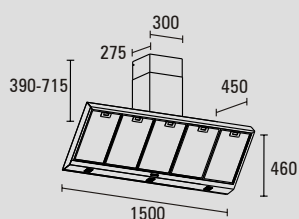

| | |
|----------------------|----------------------------------------|
| Afvoer | Ø 150mm Ø 180mm bij externe motor |
| Schachtlengte | Telescoopschacht verstelbaar 390-715mm |

let op: *Schuin geplaatste wandschouwen zijn door hun geometrie minder functioneel als standaard wandschouwen.*

PSM wandschouw

PSM1205WS

Afmeting [mm]

| Bestelcode | Omschrijving | Euro | |
|-----------------------------|----------------------------------------------------------------------------------------------------------------------------------------------------------------------------------------------------------------------------------|-------------------------------|-------|
| PSM0905WS Nieuw ! | Wandschouw 90x45x46cm Verlichting 3x20W 3 filters aansluitwaarde 260W Afvoer Ø 150mm Ø 180mm bij <u>externe motor</u> toepassing | [incl btw] 1963,- | |
| PSM1205WS Nieuw! | Wandschouw 120x45x46cm Verlichting 3x20W 4 filters aansluitwaarde 260W Afvoer Ø 150mm Ø 180mm bij <u>externe motor</u> toepassing | 2268,- | |
| PSM1505WS Nieuw! | Wandschouw 150x45x46cm Verlichting 3x20W 5 filters aansluitwaarde 260W Afvoer Ø 150mm Ø 180mm bij <u>externe motor</u> toepassing | 2950,- | |
| PSM1805WS Nieuw! | Wandschouw 180x45x46cm Verlichting 4x20W 6 filters aansluitwaarde 480W Dubbele motor, capaciteit en dubbele bediening incl. schacht op maat <1000mm Afvoer Ø 150mm Ø 180mm bij <u>externe motor</u> toepassing | 3990,- | |
| Opties | | | |
| | | Minder- Meerprijs | |
| | | Euro [incl btw] | |
| | Externe motor uitvoering [motor apart bestellen] | - / - | 180,- |
| | Vervangende schacht <u>hoogte op maat</u> <1000mm | + / + | 123,- |