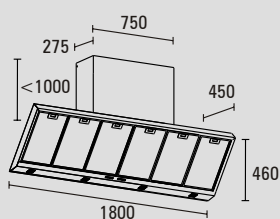

| | |
|----------------------|----------------------------------------|
| Afvoer | Ø 150mm Ø 180mm bij externe motor |
| Schachtlengte | Telescoopschacht verstelbaar 390-715mm |

let op: *Schuin geplaatste wandschouwen zijn door hun geometrie minder functioneel als standaard wandschouwen.*

PSM wandschouw

PSM1205WS

Afmeting [mm]

| Bestelcode | Omschrijving | Euro | |
|-----------------------------|----------------------------------------------------------------------------------------------------------------------------------------------------------------------------------------------------------------------------------|-------------------------------|-------|
| PSM0905WS Nieuw ! | Wandschouw 90x45x46cm Verlichting 3x20W 3 filters aansluitwaarde 260W Afvoer Ø 150mm Ø 180mm bij <u>externe motor</u> toepassing | [incl btw] 1963,- | |
| PSM1205WS Nieuw! | Wandschouw 120x45x46cm Verlichting 3x20W 4 filters aansluitwaarde 260W Afvoer Ø 150mm Ø 180mm bij <u>externe motor</u> toepassing | 2268,- | |
| PSM1505WS Nieuw! | Wandschouw 150x45x46cm Verlichting 3x20W 5 filters aansluitwaarde 260W Afvoer Ø 150mm Ø 180mm bij <u>externe motor</u> toepassing | 2950,- | |
| PSM1805WS Nieuw! | Wandschouw 180x45x46cm Verlichting 4x20W 6 filters aansluitwaarde 480W Dubbele motor, capaciteit en dubbele bediening incl. schacht op maat <1000mm Afvoer Ø 150mm Ø 180mm bij <u>externe motor</u> toepassing | 3990,- | |
| Opties | | | |
| | | Minder- Meerprijs | |
| | | Euro [incl btw] | |
| | Externe motor uitvoering [motor apart bestellen] | - / - | 180,- |
| | Vervangende schacht <u>hoogte op maat</u> <1000mm | + / + | 123,- |