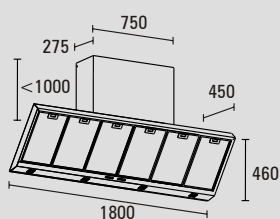

Afvoer	Ø 150mm Ø 180mm bij externe motor
Schachtlengte	Telescoopschacht verstelbaar 390-715mm

let op: *Schuin geplaatste wandschouwen zijn door hun geometrie minder functioneel als standaard wandschouwen.*

PSM wandschouw

PSM1205WS

Afmeting [mm]

Bestelcode	Omschrijving	Euro	
		[incl btw]	
PSM0905WS Nieuw !	Wandschouw 90x45x46cm Verlichting 3x20W 3 filters aansluitwaarde 260W Afvoer Ø 150mm Ø 180mm bij <u>externe motor</u> toepassing	1963,-	
PSM1205WS Nieuw!	Wandschouw 120x45x46cm Verlichting 3x20W 4 filters aansluitwaarde 260W Afvoer Ø 150mm Ø 180mm bij <u>externe motor</u> toepassing	2268,-	
PSM1505WS Nieuw!	Wandschouw 150x45x46cm Verlichting 3x20W 5 filters aansluitwaarde 260W Afvoer Ø 150mm Ø 180mm bij <u>externe motor</u> toepassing	2950,-	
PSM1805WS Nieuw!	Wandschouw 180x45x46cm Verlichting 4x20W 6 filters aansluitwaarde 480W Dubbele motor, capaciteit en dubbele bediening incl. schacht op maat <1000mm Afvoer Ø 150mm Ø 180mm bij <u>externe motor</u> toepassing	3990,-	
Opties			
		Minder- Meerprijs	
		Euro [incl btw]	
	Externe motor uitvoering [motor apart bestellen]	- / -	180,-
	Vervangende schacht <u>hoogte op maat</u> <1000mm	+ / +	123,-