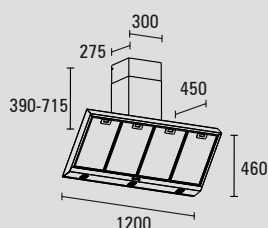

| | |
|----------------------|----------------------------------------|
| Afvoer | Ø 150mm Ø 180mm bij externe motor |
| Schachtlengte | Telescoopschacht verstelbaar 390-715mm |

let op: *Schuin geplaatste wandschouwen zijn door hun geometrie minder functioneel als standaard wandschouwen.*

PSM wandschouw

PSM1205WS

Afmeting [mm]

| Bestelcode | Omschrijving | Euro | |
|-----------------------------|----------------------------------------------------------------------------------------------------------------------------------------------------------------------------------------------------------------------------------|-------------------------------|-------|
| PSM0905WS Nieuw ! | Wandschouw 90x45x46cm Verlichting 3x20W 3 filters aansluitwaarde 260W Afvoer Ø 150mm Ø 180mm bij <u>externe motor</u> toepassing | [incl btw] 1963,- | |
| PSM1205WS Nieuw! | Wandschouw 120x45x46cm Verlichting 3x20W 4 filters aansluitwaarde 260W Afvoer Ø 150mm Ø 180mm bij <u>externe motor</u> toepassing | 2268,- | |
| PSM1505WS Nieuw! | Wandschouw 150x45x46cm Verlichting 3x20W 5 filters aansluitwaarde 260W Afvoer Ø 150mm Ø 180mm bij <u>externe motor</u> toepassing | 2950,- | |
| PSM1805WS Nieuw! | Wandschouw 180x45x46cm Verlichting 4x20W 6 filters aansluitwaarde 480W Dubbele motor, capaciteit en dubbele bediening incl. schacht op maat <1000mm Afvoer Ø 150mm Ø 180mm bij <u>externe motor</u> toepassing | 3990,- | |
| Opties | | | |
| | | Minder- Meerprijs | |
| | | Euro [incl btw] | |
| | Externe motor uitvoering [motor apart bestellen] | - / - | 180,- |
| | Vervangende schacht <u>hoogte op maat</u> <1000mm | + / + | 123,- |