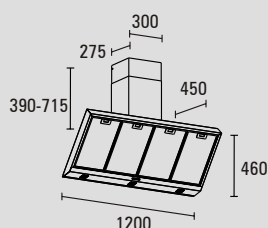

Afvoer	Ø 150mm Ø 180mm bij externe motor
Schachtlengte	Telescoopschacht verstelbaar 390-715mm

let op: *Schuin geplaatste wandschouwen zijn door hun geometrie minder functioneel als standaard wandschouwen.*

PSM wandschouw

PSM1205WS

Afmeting [mm]

Bestelcode	Omschrijving	Euro	
		[incl btw]	
PSM0905WS Nieuw !	Wandschouw 90x45x46cm Verlichting 3x20W 3 filters aansluitwaarde 260W Afvoer Ø 150mm Ø 180mm bij <u>externe motor</u> toepassing	1963,-	
PSM1205WS Nieuw!	Wandschouw 120x45x46cm Verlichting 3x20W 4 filters aansluitwaarde 260W Afvoer Ø 150mm Ø 180mm bij <u>externe motor</u> toepassing	2268,-	
PSM1505WS Nieuw!	Wandschouw 150x45x46cm Verlichting 3x20W 5 filters aansluitwaarde 260W Afvoer Ø 150mm Ø 180mm bij <u>externe motor</u> toepassing	2950,-	
PSM1805WS Nieuw!	Wandschouw 180x45x46cm Verlichting 4x20W 6 filters aansluitwaarde 480W Dubbele motor, capaciteit en dubbele bediening incl. schacht op maat <1000mm Afvoer Ø 150mm Ø 180mm bij <u>externe motor</u> toepassing	3990,-	
Opties			
		Minder- Meerprijs	
		Euro [incl btw]	
	Externe motor uitvoering [motor apart bestellen]	- / -	180,-
	Vervangende schacht <u>hoogte op maat</u> <1000mm	+ / +	123,-