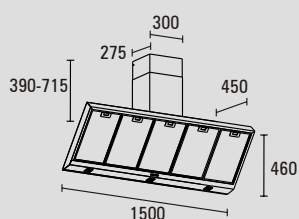

Afvoer	Ø 150mm Ø 180mm bij externe motor
Schachtlengte	Telescoopschacht verstelbaar 390-715mm

let op: *Schuin geplaatste wandschouwen zijn door hun geometrie minder functioneel als standaard wandschouwen.*

PSM wandschouw

PSM1205WS

Afmeting [mm]

Bestelcode	Omschrijving	Euro	
		[incl btw]	
PSM0905WS Nieuw !	Wandschouw 90x45x46cm Verlichting 3x20W 3 filters aansluitwaarde 260W Afvoer Ø 150mm Ø 180mm bij <u>externe motor</u> toepassing	1963,-	
PSM1205WS Nieuw!	Wandschouw 120x45x46cm Verlichting 3x20W 4 filters aansluitwaarde 260W Afvoer Ø 150mm Ø 180mm bij <u>externe motor</u> toepassing	2268,-	
PSM1505WS Nieuw!	Wandschouw 150x45x46cm Verlichting 3x20W 5 filters aansluitwaarde 260W Afvoer Ø 150mm Ø 180mm bij <u>externe motor</u> toepassing	2950,-	
PSM1805WS Nieuw!	Wandschouw 180x45x46cm Verlichting 4x20W 6 filters aansluitwaarde 480W Dubbele motor, capaciteit en dubbele bediening incl. schacht op maat <1000mm Afvoer Ø 150mm Ø 180mm bij <u>externe motor</u> toepassing	3990,-	
Opties			
		Minder- Meerprijs	
		Euro [incl btw]	
	Externe motor uitvoering [motor apart bestellen]	- / -	180,-
	Vervangende schacht <u>hoogte op maat</u> <1000mm	+ / +	123,-