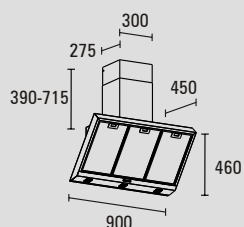

Afvoer	Ø 150mm Ø 180mm bij externe motor
Schachtlengte	Telescoopschacht verstelbaar 390-715mm

let op: *Schuin geplaatste wandschouwen zijn door hun geometrie minder functioneel als standaard wandschouwen.*

PSM wandschouw

PSM1205WS

Afmeting [mm]

Bestelcode	Omschrijving	Euro	
		[incl btw]	
PSM0905WS Nieuw !	Wandschouw 90x45x46cm Verlichting 3x20W 3 filters aansluitwaarde 260W Afvoer Ø 150mm Ø 180mm bij <u>externe motor</u> toepassing	1963,-	
PSM1205WS Nieuw!	Wandschouw 120x45x46cm Verlichting 3x20W 4 filters aansluitwaarde 260W Afvoer Ø 150mm Ø 180mm bij <u>externe motor</u> toepassing	2268,-	
PSM1505WS Nieuw!	Wandschouw 150x45x46cm Verlichting 3x20W 5 filters aansluitwaarde 260W Afvoer Ø 150mm Ø 180mm bij <u>externe motor</u> toepassing	2950,-	
PSM1805WS Nieuw!	Wandschouw 180x45x46cm Verlichting 4x20W 6 filters aansluitwaarde 480W Dubbele motor, capaciteit en dubbele bediening incl. schacht op maat <1000mm Afvoer Ø 150mm Ø 180mm bij <u>externe motor</u> toepassing	3990,-	
Opties			
		Minder- Meerprijs	
		Euro [incl btw]	
	Externe motor uitvoering [motor apart bestellen]	- / -	180,-
	Vervangende schacht <u>hoogte op maat</u> <1000mm	+ / +	123,-