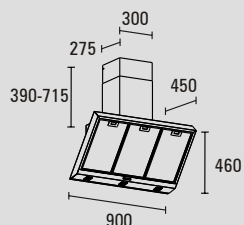

| | |
|----------------------|----------------------------------------|
| Afvoer | Ø 150mm Ø 180mm bij externe motor |
| Schachtlengte | Telescoopschacht verstelbaar 390-715mm |

let op: *Schuin geplaatste wandschouwen zijn door hun geometrie minder functioneel als standaard wandschouwen.*

PSM wandschouw

PSM1205WS

Afmeting [mm]

| Bestelcode | Omschrijving | Euro | |
|-----------------------------|----------------------------------------------------------------------------------------------------------------------------------------------------------------------------------------------------------------------------------|-------------------------------|-------|
| PSM0905WS Nieuw ! | Wandschouw 90x45x46cm Verlichting 3x20W 3 filters aansluitwaarde 260W Afvoer Ø 150mm Ø 180mm bij <u>externe motor</u> toepassing | [incl btw] 1963,- | |
| PSM1205WS Nieuw! | Wandschouw 120x45x46cm Verlichting 3x20W 4 filters aansluitwaarde 260W Afvoer Ø 150mm Ø 180mm bij <u>externe motor</u> toepassing | 2268,- | |
| PSM1505WS Nieuw! | Wandschouw 150x45x46cm Verlichting 3x20W 5 filters aansluitwaarde 260W Afvoer Ø 150mm Ø 180mm bij <u>externe motor</u> toepassing | 2950,- | |
| PSM1805WS Nieuw! | Wandschouw 180x45x46cm Verlichting 4x20W 6 filters aansluitwaarde 480W Dubbele motor, capaciteit en dubbele bediening incl. schacht op maat <1000mm Afvoer Ø 150mm Ø 180mm bij <u>externe motor</u> toepassing | 3990,- | |
| Opties | | | |
| | | Minder- Meerprijs | |
| | | Euro [incl btw] | |
| | Externe motor uitvoering [motor apart bestellen] | - / - | 180,- |
| | Vervangende schacht <u>hoogte op maat</u> <1000mm | + / + | 123,- |