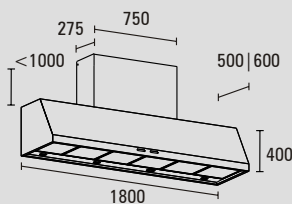

Afmeting [mm]

Bestelcode	Omschrijving	Euro [incl btw]
PSB0905WS Nieuw!	Wandschouw 90x50x40cm Verlichting 3x20W | 3 filters | aansluitwaarde 260W Afvoer Ø 150mm | Ø 180mm bij <u>externe motor</u> toepassing	1995,-
PSB0906WS Extra diep	Wandschouw 90x60x40cm idem als hierboven, echter 60cm diep	2240,-
PSB1205WS Nieuw!	Wandschouw 120x50x40cm Verlichting 3x20W | 4 filters | aansluitwaarde 260W Afvoer Ø 150mm | Ø 180mm bij <u>externe motor</u> toepassing	2476,-
PSB1206WS Extra diep	Wandschouw 120x60x40cm idem als hierboven, echter 60cm diep	2721,-
PSB1505WS Nieuw!	Wandschouw 150x50x40cm Verlichting 3x20W | 5 filters | aansluitwaarde 260W Afvoer Ø 150mm | Ø 180mm bij <u>externe motor</u> toepassing	2950,-
PSB1506WS Extra diep	Wandschouw 150x60x40cm idem als hierboven, echter 60cm diep	3195,-
PSB1805WS Nieuw!	Wandschouw 180x50x40cm Verlichting 4x20W | 6 filters | aansluitwaarde 480W dubbele motor, capaciteit en dubbele bediening incl. schacht op maat <1000mm Afvoer Ø 150mm | Ø 180mm bij <u>externe motor</u> toepassing	3990,-
PSB1806WS Extra diep	Wandschouw 180x60x40cm idem als hierboven, echter 60cm diep	4235,-
Opties	Minder-| Meerprijs	Euro [incl btw]
	Externe motor uitvoering [<i>motor apart bestellen</i>]*	- / - 180,-
	Vervangende schacht <u>hoogte op maat</u> <1000mm*	+ / + 123,-
	Recirculatie uitv. met wasb. koolstoffilter*	+ / + 149,-
	CMVR uitvoering*	+ / + 249,-
	*PSB180WS dubbele minder- | meerprijs	
PSKF01	Vervangingskoolstoffilter	+ / + 47,-