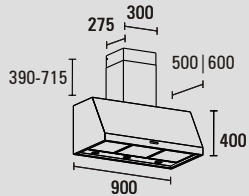

Afmeting [mm]

Bestelcode	Omschrijving	Euro [incl btw]
PSB0905WS Nieuw!	Wandschouw 90x50x40cm Verlichting 3x20W | 3 filters | aansluitwaarde 260W Afvoer Ø 150mm | Ø 180mm bij <u>externe motor</u> toepassing	1995,-
PSB0906WS Extra diep	Wandschouw 90x60x40cm idem als hierboven, echter 60cm diep	2240,-
PSB1205WS Nieuw!	Wandschouw 120x50x40cm Verlichting 3x20W | 4 filters | aansluitwaarde 260W Afvoer Ø 150mm | Ø 180mm bij <u>externe motor</u> toepassing	2476,-
PSB1206WS Extra diep	Wandschouw 120x60x40cm idem als hierboven, echter 60cm diep	2721,-
PSB1505WS Nieuw!	Wandschouw 150x50x40cm Verlichting 3x20W | 5 filters | aansluitwaarde 260W Afvoer Ø 150mm | Ø 180mm bij <u>externe motor</u> toepassing	2950,-
PSB1506WS Extra diep	Wandschouw 150x60x40cm idem als hierboven, echter 60cm diep	3195,-
PSB1805WS Nieuw!	Wandschouw 180x50x40cm Verlichting 4x20W | 6 filters | aansluitwaarde 480W dubbele motor, capaciteit en dubbele bediening incl. schacht op maat <1000mm Afvoer Ø 150mm | Ø 180mm bij <u>externe motor</u> toepassing	3990,-
PSB1806WS Extra diep	Wandschouw 180x60x40cm idem als hierboven, echter 60cm diep	4235,-
Opties	Minder-| Meerprijs	Euro [incl btw]
	Externe motor uitvoering [<i>motor apart bestellen</i>]*	- / - 180,-
	Vervangende schacht <u>hoogte op maat</u> <1000mm*	+ / + 123,-
	Recirculatie uitv. met wasb. koolstoffilter*	+ / + 149,-
	CMVR uitvoering*	+ / + 249,-
	*PSB180WS dubbele minder- | meerprijs	
PSKF01	Vervangingskoolstoffilter	+ / + 47,-