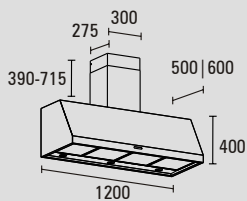

Afmeting [mm]

Bestelcode	Omschrijving	Euro [incl btw]
PSB0905WS Nieuw!	Wandschouw 90x50x40cm Verlichting 3x20W | 3 filters | aansluitwaarde 260W Afvoer Ø 150mm | Ø 180mm bij <u>externe motor</u> toepassing	1995,-
PSB0906WS Extra diep	Wandschouw 90x60x40cm idem als hierboven, echter 60cm diep	2240,-
PSB1205WS Nieuw!	Wandschouw 120x50x40cm Verlichting 3x20W | 4 filters | aansluitwaarde 260W Afvoer Ø 150mm | Ø 180mm bij <u>externe motor</u> toepassing	2476,-
PSB1206WS Extra diep	Wandschouw 120x60x40cm idem als hierboven, echter 60cm diep	2721,-
PSB1505WS Nieuw!	Wandschouw 150x50x40cm Verlichting 3x20W | 5 filters | aansluitwaarde 260W Afvoer Ø 150mm | Ø 180mm bij <u>externe motor</u> toepassing	2950,-
PSB1506WS Extra diep	Wandschouw 150x60x40cm idem als hierboven, echter 60cm diep	3195,-
PSB1805WS Nieuw!	Wandschouw 180x50x40cm Verlichting 4x20W | 6 filters | aansluitwaarde 480W dubbele motor, capaciteit en dubbele bediening incl. schacht op maat <1000mm Afvoer Ø 150mm | Ø 180mm bij <u>externe motor</u> toepassing	3990,-
PSB1806WS Extra diep	Wandschouw 180x60x40cm idem als hierboven, echter 60cm diep	4235,-
Opties	Minder-| Meerprijs	Euro [incl btw]
	Externe motor uitvoering [<i>motor apart bestellen</i>]*	- / - 180,-
	Vervangende schacht <u>hoogte op maat</u> <1000mm*	+ / + 123,-
	Recirculatie uitv. met wasb. koolstoffilter*	+ / + 149,-
	CMVR uitvoering*	+ / + 249,-
	*PSB180WS dubbele minder- | meerprijs	
PSKF01	Vervangingskoolstoffilter	+ / + 47,-