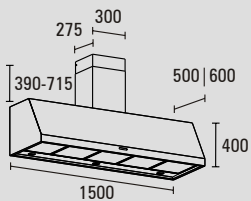

Afmeting [mm]

Bestelcode	Omschrijving	Euro [incl btw]
PSB0905WS Nieuw!	Wandschouw 90x50x40cm Verlichting 3x20W | 3 filters | aansluitwaarde 260W Afvoer Ø 150mm | Ø 180mm bij <u>externe motor</u> toepassing	1995,-
PSB0906WS Extra diep	Wandschouw 90x60x40cm idem als hierboven, echter 60cm diep	2240,-
PSB1205WS Nieuw!	Wandschouw 120x50x40cm Verlichting 3x20W | 4 filters | aansluitwaarde 260W Afvoer Ø 150mm | Ø 180mm bij <u>externe motor</u> toepassing	2476,-
PSB1206WS Extra diep	Wandschouw 120x60x40cm idem als hierboven, echter 60cm diep	2721,-
PSB1505WS Nieuw!	Wandschouw 150x50x40cm Verlichting 3x20W | 5 filters | aansluitwaarde 260W Afvoer Ø 150mm | Ø 180mm bij <u>externe motor</u> toepassing	2950,-
PSB1506WS Extra diep	Wandschouw 150x60x40cm idem als hierboven, echter 60cm diep	3195,-
PSB1805WS Nieuw!	Wandschouw 180x50x40cm Verlichting 4x20W | 6 filters | aansluitwaarde 480W dubbele motor, capaciteit en dubbele bediening incl. schacht op maat <1000mm Afvoer Ø 150mm | Ø 180mm bij <u>externe motor</u> toepassing	3990,-
PSB1806WS Extra diep	Wandschouw 180x60x40cm idem als hierboven, echter 60cm diep	4235,-
Opties	Minder-| Meerprijs	Euro [incl btw]
	Externe motor uitvoering [<i>motor apart bestellen</i>]*	- / - 180,-
	Vervangende schacht <u>hoogte op maat</u> <1000mm*	+ / + 123,-
	Recirculatie uitv. met wasb. koolstoffilter*	+ / + 149,-
	CMVR uitvoering*	+ / + 249,-
	*PSB180WS dubbele minder- | meerprijs	
PSKF01	Vervangingskoolstoffilter	+ / + 47,-