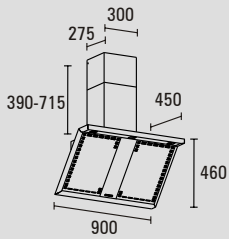

Afvoer	Ø 150mm Ø 180mm bij externe motor
Schachtlengte	Telescoopschacht verstelbaar 390-715mm Optioneel schacht op maat <i>[meerprijs]</i>

let op: *Schuin geplaatste wandschouwen zijn door hun geometrie minder functioneel als standaard wandschouwen.*

Beperkt maatwerk mogelijk via ABK InnoVent

Afmeting [mm]

Bestelcode	Omschrijving	Euro
PA170905WS Nieuw!	Wandschouw 90x53x46cm Verlichting 3x20W 2 filters aansluitwaarde 260W Afvoer Ø 150mm Ø 180mm bij <u>externe motor</u> toepassing	[incl btw] 2195,-
PA171205WS Nieuw!	Wandschouw 120x53x46cm Verlichting 3x20W 2 filters aansluitwaarde 260W Afvoer Ø 150mm Ø 180mm bij <u>externe motor</u> toepassing	2623,-
Opties		
		Minder- Meerprijs
	Externe motor uitvoering [motor apart bestellen]	- / -
	Vervangende schacht <u>hoogte op maat</u> <1000mm	+ / +
		Euro [incl btw]
		180,-
		123,-