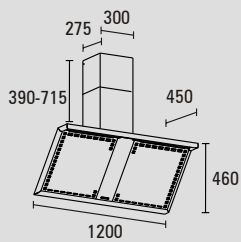

Afvoer	Ø 150mm Ø 180mm bij externe motor
Schachtlengte	Telescoopschacht verstelbaar 390-715mm Optioneel schacht op maat <i>[meerprijs]</i>

let op: *Schuin geplaatste wandschouwen zijn door hun geometrie minder functioneel als standaard wandschouwen.*

Beperkt maatwerk mogelijk via ABK InnoVent

Afmeting [mm]

Bestelcode	Omschrijving	Euro
PA170905WS Nieuw!	Wandschouw 90x53x46cm Verlichting 3x20W 2 filters aansluitwaarde 260W Afvoer Ø 150mm Ø 180mm bij <u>externe motor</u> toepassing	[incl btw] 2195,-
PA171205WS Nieuw!	Wandschouw 120x53x46cm Verlichting 3x20W 2 filters aansluitwaarde 260W Afvoer Ø 150mm Ø 180mm bij <u>externe motor</u> toepassing	2623,-
Opties		
		Minder- Meerprijs
	Externe motor uitvoering [motor apart bestellen]	- / -
	Vervangende schacht <u>hoogte op maat</u> <1000mm	+ / +
		Euro [incl btw]
		180,-
		123,-