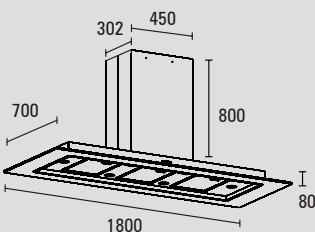

BURRANA eilandschouw met glazen rand PA93180ES

Bediening	Elektronisch 4-standen met nalooptijd ca 20 min
Verlichting	Halogeenspots 20W
Filters	12-lagen magneetfilters vaatwasserbestendig
Motor	755m ³ /u standaard zie ook luchttechniek voor specificaties
Recirculatie	Optioneel zie luchttechniek voor specificaties
CMVR®	Optioneel zie luchttechniek voor specificaties
Diepte	70cm
Glazen rand	Gehard helder glas dikte 8mm

Afvoer	Ø 150mm Ø 180mm bij externe motor
Schachtlengte	80cm standaard naar wens 75 of 85cm Optioneel op maat [<i>meerprijs</i>]

Beperkt maatwerk mogelijk via ABK InnoVent

Afmeting [mm]

Bestelcode	Omschrijving	Euro [incl btw]
PA93100ES	Eilandschouw met glazen rand 100x70x8cm Verlichting 2x20W 2 filters aansluitwaarde 240W Afvoer Ø 150mm Ø 180mm bij <u>externe motor</u> toepassing	3175,-
PA93120ES	Eilandschouw met glazen rand 120x70x8cm Verlichting 2x20W 2 filters aansluitwaarde 240W Afvoer Ø 150mm Ø 180mm bij <u>externe motor</u> toepassing	3338,-
PA93150ES	Eilandschouw met glazen rand 150x70x8cm Verlichting 4x20W 3 filters aansluitwaarde 280W Afvoer Ø 150mm Ø 180mm bij <u>externe motor</u> toepassing	3578,-
PA93180ES	Eilandschouw met glazen rand 180x70x8cm Verlichting 6x20W 3 filters aansluitwaarde 320W Afvoer Ø 150mm Ø 180mm bij <u>externe motor</u> toepassing	4026,-