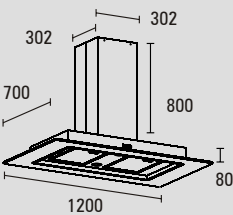

BURRANA eilandschouw met glazen rand PA93180ES

Bediening	Elektronisch 4-standen met nalooptijd ca 20 min
Verlichting	Halogeenspots 20W
Filters	12-lagen magneetfilters vaatwasserbestendig
Motor	755m ³ /u standaard zie ook luchttechniek voor specificaties
Recirculatie	Optioneel zie luchttechniek voor specificaties
CMVR®	Optioneel zie luchttechniek voor specificaties
Diepte	70cm
Glazen rand	Gehard helder glas dikte 8mm

Afvoer	Ø 150mm Ø 180mm bij externe motor
Schachtlengte	80cm standaard naar wens 75 of 85cm Optioneel op maat [<i>meerprijs</i>]

Beperkt maatwerk mogelijk via ABK InnoVent

Afmeting [mm]

Bestelcode	Omschrijving	Euro [incl btw]
PA93100ES	Eilandschouw met glazen rand 100x70x8cm Verlichting 2x20W 2 filters aansluitwaarde 240W Afvoer Ø 150mm Ø 180mm bij <u>externe motor</u> toepassing	3175,-
PA93120ES	Eilandschouw met glazen rand 120x70x8cm Verlichting 2x20W 2 filters aansluitwaarde 240W Afvoer Ø 150mm Ø 180mm bij <u>externe motor</u> toepassing	3338,-
PA93150ES	Eilandschouw met glazen rand 150x70x8cm Verlichting 4x20W 3 filters aansluitwaarde 280W Afvoer Ø 150mm Ø 180mm bij <u>externe motor</u> toepassing	3578,-
PA93180ES	Eilandschouw met glazen rand 180x70x8cm Verlichting 6x20W 3 filters aansluitwaarde 320W Afvoer Ø 150mm Ø 180mm bij <u>externe motor</u> toepassing	4026,-