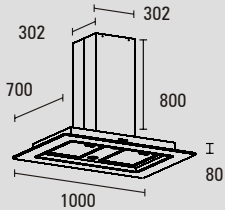

- Afvoer** Ø 150mm | Ø 180mm bij externe motor
- Schachtlengte** 80cm standaard | naar wens 75 of 85cm
Optioneel op maat [*meerprijs*]

Beperkt maatwerk mogelijk via ABK InnoVent

BURRANA eilandschouw met glazen rand PA93180ES

Afmeting [mm]

Bestelcode	Omschrijving	Euro [incl btw]
PA93100ES	Eilandschouw met glazen rand 100x70x8cm Verlichting 2x20W 2 filters aansluitwaarde 240W Afvoer Ø 150mm Ø 180mm bij <u>externe motor</u> toepassing	3175,-
PA93120ES	Eilandschouw met glazen rand 120x70x8cm Verlichting 2x20W 2 filters aansluitwaarde 240W Afvoer Ø 150mm Ø 180mm bij <u>externe motor</u> toepassing	3338,-
PA93150ES	Eilandschouw met glazen rand 150x70x8cm Verlichting 4x20W 3 filters aansluitwaarde 280W Afvoer Ø 150mm Ø 180mm bij <u>externe motor</u> toepassing	3578,-
PA93180ES	Eilandschouw met glazen rand 180x70x8cm Verlichting 6x20W 3 filters aansluitwaarde 320W Afvoer Ø 150mm Ø 180mm bij <u>externe motor</u> toepassing	4026,-