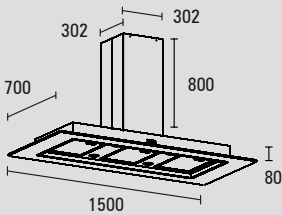

- Afvoer** Ø 150mm | Ø 180mm bij externe motor
- Schachtlengte** 80cm standaard | naar wens 75 of 85cm
Optioneel op maat [*meerprijs*]

Beperkt maatwerk mogelijk via ABK InnoVent

BURRANA eilandschouw met glazen rand PA93180ES

Afmeting [mm]

Bestelcode	Omschrijving	Euro [incl btw]
PA93100ES	Eilandschouw met glazen rand 100x70x8cm Verlichting 2x20W 2 filters aansluitwaarde 240W Afvoer Ø 150mm Ø 180mm bij <u>externe motor</u> toepassing	3175,-
PA93120ES	Eilandschouw met glazen rand 120x70x8cm Verlichting 2x20W 2 filters aansluitwaarde 240W Afvoer Ø 150mm Ø 180mm bij <u>externe motor</u> toepassing	3338,-
PA93150ES	Eilandschouw met glazen rand 150x70x8cm Verlichting 4x20W 3 filters aansluitwaarde 280W Afvoer Ø 150mm Ø 180mm bij <u>externe motor</u> toepassing	3578,-
PA93180ES	Eilandschouw met glazen rand 180x70x8cm Verlichting 6x20W 3 filters aansluitwaarde 320W Afvoer Ø 150mm Ø 180mm bij <u>externe motor</u> toepassing	4026,-