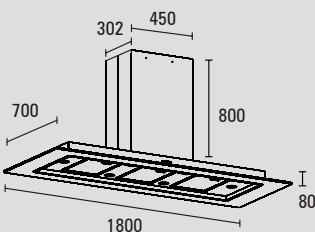

- Afvoer** Ø 150mm | Ø 180mm bij externe motor
- Schachtlengte** 80cm standaard | naar wens 75 of 85cm
Optioneel op maat [*meerprijs*]

Beperkt maatwerk mogelijk via ABK InnoVent

BURRANA eilandschouw met glazen rand PA93180ES

Afmeting [mm]

Bestelcode	Omschrijving	Euro [incl btw]
PA93100ES	Eilandschouw met glazen rand 100x70x8cm Verlichting 2x20W 2 filters aansluitwaarde 240W Afvoer Ø 150mm Ø 180mm bij <u>externe motor</u> toepassing	3175,-
PA93120ES	Eilandschouw met glazen rand 120x70x8cm Verlichting 2x20W 2 filters aansluitwaarde 240W Afvoer Ø 150mm Ø 180mm bij <u>externe motor</u> toepassing	3338,-
PA93150ES	Eilandschouw met glazen rand 150x70x8cm Verlichting 4x20W 3 filters aansluitwaarde 280W Afvoer Ø 150mm Ø 180mm bij <u>externe motor</u> toepassing	3578,-
PA93180ES	Eilandschouw met glazen rand 180x70x8cm Verlichting 6x20W 3 filters aansluitwaarde 320W Afvoer Ø 150mm Ø 180mm bij <u>externe motor</u> toepassing	4026,-