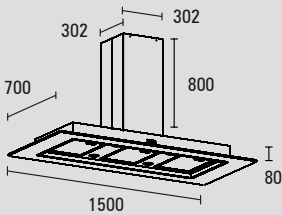

BURRANA eilandschouw met glazen rand PA93180ES

Bediening	Elektronisch 4-standen met nalooptijd ca 20 min
Verlichting	Halogeenspots 20W
Filters	12-lagen magneetfilters vaatwasserbestendig
Motor	755m ³ /u standaard zie ook luchttechniek voor specificaties
Recirculatie	Optioneel zie luchttechniek voor specificaties
CMVR®	Optioneel zie luchttechniek voor specificaties
Diepte	70cm
Glazen rand	Gehard helder glas dikte 8mm

Afvoer	Ø 150mm Ø 180mm bij externe motor
Schachtlengte	80cm standaard naar wens 75 of 85cm Optioneel op maat [<i>meerprijs</i>]

Beperkt maatwerk mogelijk via ABK InnoVent

Afmeting [mm]

Bestelcode	Omschrijving	Euro [incl btw]
PA93100ES	Eilandschouw met glazen rand 100x70x8cm Verlichting 2x20W 2 filters aansluitwaarde 240W Afvoer Ø 150mm Ø 180mm bij <u>externe motor</u> toepassing	3175,-
PA93120ES	Eilandschouw met glazen rand 120x70x8cm Verlichting 2x20W 2 filters aansluitwaarde 240W Afvoer Ø 150mm Ø 180mm bij <u>externe motor</u> toepassing	3338,-
PA93150ES	Eilandschouw met glazen rand 150x70x8cm Verlichting 4x20W 3 filters aansluitwaarde 280W Afvoer Ø 150mm Ø 180mm bij <u>externe motor</u> toepassing	3578,-
PA93180ES	Eilandschouw met glazen rand 180x70x8cm Verlichting 6x20W 3 filters aansluitwaarde 320W Afvoer Ø 150mm Ø 180mm bij <u>externe motor</u> toepassing	4026,-