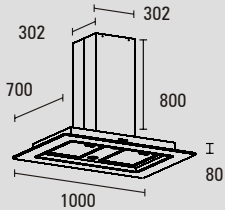

BURRANA eilandschouw met glazen rand PA93180ES

Bediening	Elektronisch 4-standen met nalooptijd ca 20 min
Verlichting	Halogeenspots 20W
Filters	12-lagen magneetfilters vaatwasserbestendig
Motor	755m ³ /u standaard zie ook luchttechniek voor specificaties
Recirculatie	Optioneel zie luchttechniek voor specificaties
CMVR®	Optioneel zie luchttechniek voor specificaties
Diepte	70cm
Glazen rand	Gehard helder glas dikte 8mm

Afvoer	Ø 150mm Ø 180mm bij externe motor
Schachtlengte	80cm standaard naar wens 75 of 85cm Optioneel op maat [<i>meerprijs</i>]

Beperkt maatwerk mogelijk via ABK InnoVent

Afmeting [mm]

Bestelcode	Omschrijving	Euro [incl btw]
PA93100ES	Eilandschouw met glazen rand 100x70x8cm Verlichting 2x20W 2 filters aansluitwaarde 240W Afvoer Ø 150mm Ø 180mm bij <u>externe motor</u> toepassing	3175,-
PA93120ES	Eilandschouw met glazen rand 120x70x8cm Verlichting 2x20W 2 filters aansluitwaarde 240W Afvoer Ø 150mm Ø 180mm bij <u>externe motor</u> toepassing	3338,-
PA93150ES	Eilandschouw met glazen rand 150x70x8cm Verlichting 4x20W 3 filters aansluitwaarde 280W Afvoer Ø 150mm Ø 180mm bij <u>externe motor</u> toepassing	3578,-
PA93180ES	Eilandschouw met glazen rand 180x70x8cm Verlichting 6x20W 3 filters aansluitwaarde 320W Afvoer Ø 150mm Ø 180mm bij <u>externe motor</u> toepassing	4026,-