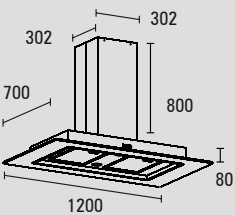

- Afvoer** Ø 150mm | Ø 180mm bij externe motor
- Schachtlengte** 80cm standaard | naar wens 75 of 85cm
Optioneel op maat [*meerprijs*]

Beperkt maatwerk mogelijk via ABK InnoVent

BURRANA eilandschouw met glazen rand PA93180ES

Afmeting [mm]

Bestelcode	Omschrijving	Euro [incl btw]
PA93100ES	Eilandschouw met glazen rand 100x70x8cm Verlichting 2x20W 2 filters aansluitwaarde 240W Afvoer Ø 150mm Ø 180mm bij <u>externe motor</u> toepassing	3175,-
PA93120ES	Eilandschouw met glazen rand 120x70x8cm Verlichting 2x20W 2 filters aansluitwaarde 240W Afvoer Ø 150mm Ø 180mm bij <u>externe motor</u> toepassing	3338,-
PA93150ES	Eilandschouw met glazen rand 150x70x8cm Verlichting 4x20W 3 filters aansluitwaarde 280W Afvoer Ø 150mm Ø 180mm bij <u>externe motor</u> toepassing	3578,-
PA93180ES	Eilandschouw met glazen rand 180x70x8cm Verlichting 6x20W 3 filters aansluitwaarde 320W Afvoer Ø 150mm Ø 180mm bij <u>externe motor</u> toepassing	4026,-