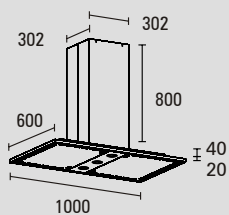

Afvoer Ø 150mm | Ø 180mm bij externe motor
Wandschacht Telescoopschacht verstelbaar 590-1040mm
Eilandschacht 80cm standaard | naar wens 75 of 85cm
 Optioneel op maat [*meerprijs*]

Beperkt maatwerk mogelijk via ABK InnoVent

* Minder geschikt voor recirculatie en CMVR® toepassing

BOOLARI eilandschouw PA84120ES

Afmeting [mm]

Bestelcode	Omschrijving	Euro [incl btw]
PA14100WS	Wandschouw 100x50x2+4cm Verlichting 2x20W 1 filter aansluitwaarde 240W Afvoer Ø 150mm Ø 180mm bij <u>externe motor</u> toepassing	2677,-
PA14120WS	Wandschouw 120x50x2+4cm Verlichting 2x20W 1 filter aansluitwaarde 240W Afvoer Ø 150mm Ø 180mm bij <u>externe motor</u> toepassing	2789,-
PA84100ES	Eilandschouw 100x60x2+4cm Verlichting 3x20W 1 filter aansluitwaarde 260W Afvoer Ø 150mm Ø 180mm bij <u>externe motor</u> toepassing	2901,-
PA84120ES	Eilandschouw 120x60x2+4cm Verlichting 3x20W 1 filters aansluitwaarde 260W Afvoer Ø 150mm Ø 180mm bij <u>externe motor</u> toepassing	3013,-