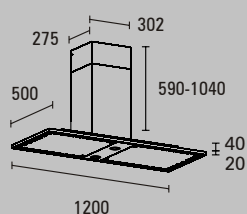

Afvoer Ø 150mm | Ø 180mm bij externe motor
Wandschacht Telescoopschacht verstelbaar 590-1040mm
Eilandschacht 80cm standaard | naar wens 75 of 85cm
 Optioneel op maat [*meerprijs*]

Beperkt maatwerk mogelijk via ABK InnoVent

* Minder geschikt voor recirculatie en CMVR® toepassing

BOOLARI eilandschouw PA84120ES

Afmeting [mm]

Bestelcode	Omschrijving	Euro [incl btw]
PA14100WS	Wandschouw 100x50x2+4cm Verlichting 2x20W 1 filter aansluitwaarde 240W Afvoer Ø 150mm Ø 180mm bij <u>externe motor</u> toepassing	2677,-
PA14120WS	Wandschouw 120x50x2+4cm Verlichting 2x20W 1 filter aansluitwaarde 240W Afvoer Ø 150mm Ø 180mm bij <u>externe motor</u> toepassing	2789,-
PA84100ES	Eilandschouw 100x60x2+4cm Verlichting 3x20W 1 filter aansluitwaarde 260W Afvoer Ø 150mm Ø 180mm bij <u>externe motor</u> toepassing	2901,-
PA84120ES	Eilandschouw 120x60x2+4cm Verlichting 3x20W 1 filters aansluitwaarde 260W Afvoer Ø 150mm Ø 180mm bij <u>externe motor</u> toepassing	3013,-