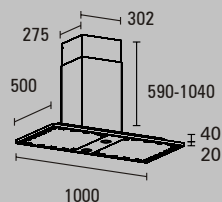

Afvoer Ø 150mm | Ø 180mm bij externe motor
Wandschacht Telescoopschacht verstelbaar 590-1040mm
Eilandschacht 80cm standaard | naar wens 75 of 85cm
 Optioneel op maat [*meerprijs*]

Beperkt maatwerk mogelijk via ABK InnoVent

* Minder geschikt voor recirculatie en CMVR® toepassing

BOOLARI eilandschouw PA84120ES

Afmeting [mm]

Bestelcode	Omschrijving	Euro [incl btw]
PA14100WS	Wandschouw 100x50x2+4cm Verlichting 2x20W 1 filter aansluitwaarde 240W Afvoer Ø 150mm Ø 180mm bij <u>externe motor</u> toepassing	2677,-
PA14120WS	Wandschouw 120x50x2+4cm Verlichting 2x20W 1 filter aansluitwaarde 240W Afvoer Ø 150mm Ø 180mm bij <u>externe motor</u> toepassing	2789,-
PA84100ES	Eilandschouw 100x60x2+4cm Verlichting 3x20W 1 filter aansluitwaarde 260W Afvoer Ø 150mm Ø 180mm bij <u>externe motor</u> toepassing	2901,-
PA84120ES	Eilandschouw 120x60x2+4cm Verlichting 3x20W 1 filters aansluitwaarde 260W Afvoer Ø 150mm Ø 180mm bij <u>externe motor</u> toepassing	3013,-