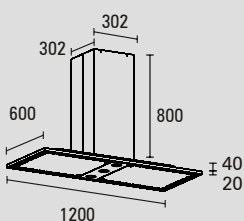

Afvoer Ø 150mm | Ø 180mm bij externe motor
Wandschacht Telescoopschacht verstelbaar 590-1040mm
Eilandschacht 80cm standaard | naar wens 75 of 85cm
 Optioneel op maat [*meerprijs*]

Beperkt maatwerk mogelijk via ABK InnoVent

* Minder geschikt voor recirculatie en CMVR® toepassing

BOOLARI eilandschouw PA84120ES

Afmeting [mm]

Bestelcode	Omschrijving	Euro [incl btw]
PA14100WS	Wandschouw 100x50x2+4cm Verlichting 2x20W 1 filter aansluitwaarde 240W Afvoer Ø 150mm Ø 180mm bij <u>externe motor</u> toepassing	2677,-
PA14120WS	Wandschouw 120x50x2+4cm Verlichting 2x20W 1 filter aansluitwaarde 240W Afvoer Ø 150mm Ø 180mm bij <u>externe motor</u> toepassing	2789,-
PA84100ES	Eilandschouw 100x60x2+4cm Verlichting 3x20W 1 filter aansluitwaarde 260W Afvoer Ø 150mm Ø 180mm bij <u>externe motor</u> toepassing	2901,-
PA84120ES	Eilandschouw 120x60x2+4cm Verlichting 3x20W 1 filters aansluitwaarde 260W Afvoer Ø 150mm Ø 180mm bij <u>externe motor</u> toepassing	3013,-